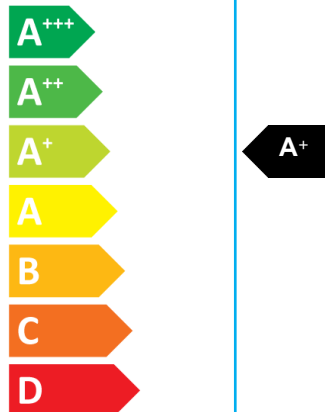

ENERG
енергия · ενεργεια

Y IJA
IE IA

SHARP

AY-X9WSRG / AE-X9WSR

SEER

kW **2,6**
SEER **6,2**
kWh/annum **147**

SCOP

kW	X	2,1	X
SCOP	X	4,0	X
kWh/annum	X	735	X